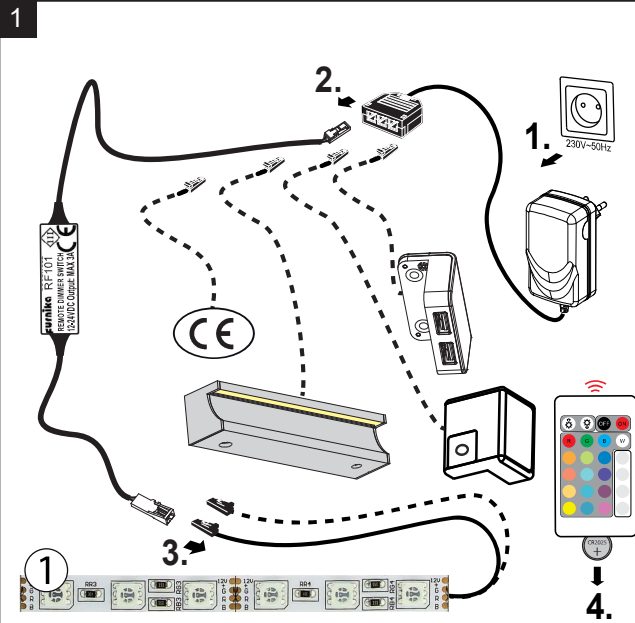

meise.möbel®
Meise Möbel GmbH & KG
Klosterbauerschafer Straße 27
D-32278 Kirchleggen

System „Racer“
by meise

„Wichtig: Recyclinganleitung für spätere Bezugnahme aufbewahren, sorgfältig lesen“
"Important: please keep the recycling instruction for future reference, read it carefully"

consignes de recyclage / instrucciones de reciclaje / instruções de reciclagem / istruzioni per il riciclaggio / recyclinginstructies / instrukcje dotyczące recyklingu / инструкции по утилизации / инструкции за рециклиране / instruțiuni de reciclare / navodila za recikliranje / Pokyny na recykláciu / Pārstrādes instrukcijas / Perdirbimo instrukcijos / Geri dōnūšūm talimatları / Ringlussevõtu juhised / Kierrätysohjeet / Újrahasznosítási utasítások / Pokyny pro recyklaci / Återvinningsanvisningar / Genbrugsanvisninger / Upute za recikliranje / Οδηγίες ανακύκλωσης