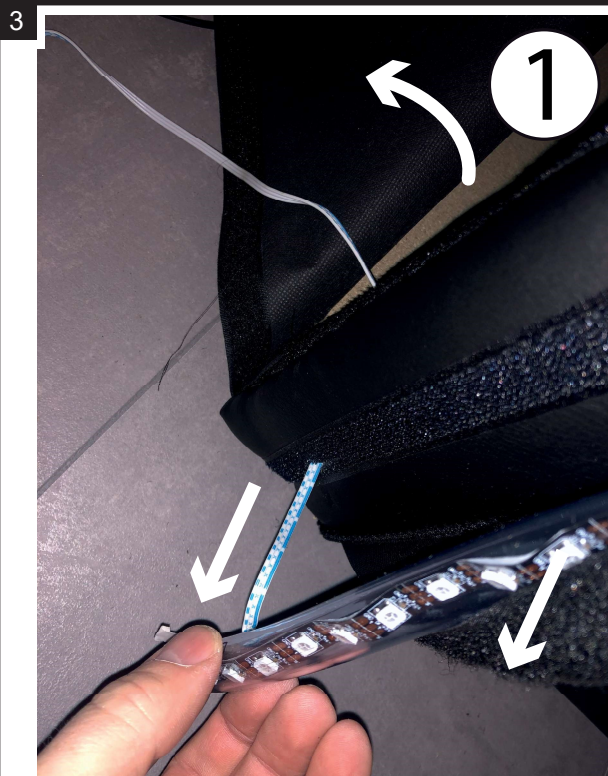

meise.möbel®
Meise Möbel GmbH & KG
Klosterbauerschafer Straße 27
D-32278 Kirchleggen

System „Racer“
by meise

„Wichtig: Recyclinganleitung für spätere Bezugnahme aufbewahren, sorgfältig lesen“
"Important: please keep the recycling instruction for future reference, read it carefully"

consignes de recyclage / instrucciones de reciclaje / instruções de reciclagem / istruzioni per il riciclaggio / recyclinginstructies / instrukcje dotyczące recyklingu / инструкции по утилизации / инструкции за рециклиране / instruțiuni de reciclare / navodila za recikliranje / Pokyny na recykláciu / Pārstrādes instrukcijas / Perdirbimo instrukcijos / Geri dōnūšūm talimatları / Ringlussevõtu juhised / Kierrätysohjeet / Újrahasznosítási utasítások / Pokyny pro recyklaci / Återvinningsanvisningar / Genbrugsanvisninger / Upute za recikliranje / Οδηγίες ανακύκλωσης